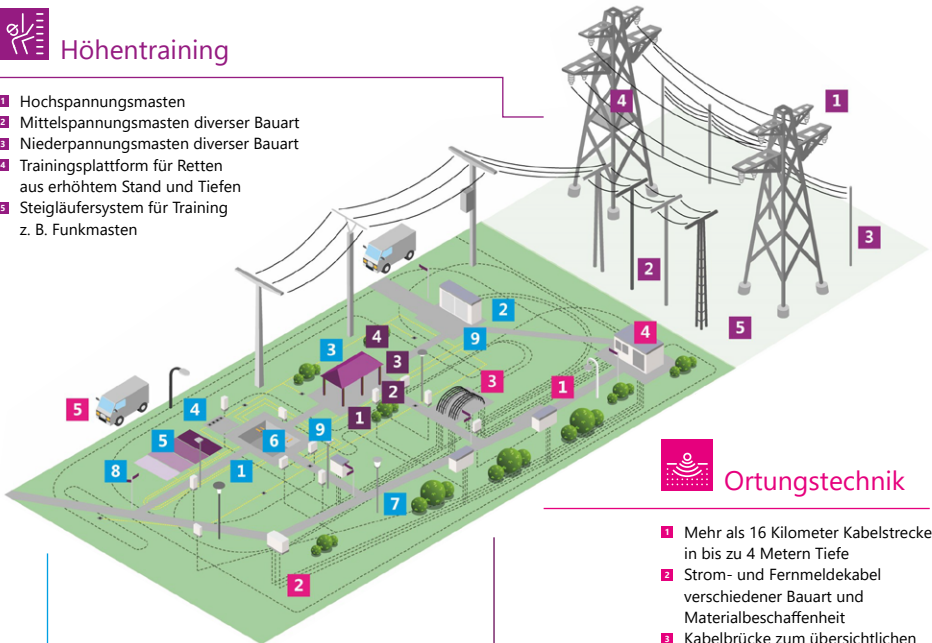

 Biberach, Erfurt,
Esslingen,
Leipzig

K 110.1

Grundlagen der Glasfasertechnik – Basismodul

Seminartermine auf Anfrage

 5 Tage

 Anja Heilmann

 siehe aktuelle
Veröffentlichung
Netze BW:

 Erfurt

 Nutzen Sie auch die Möglichkeit individuelle, auf Ihre Bedürfnisse abgestimmte, Fortbildungsangebote von uns zu erhalten.

Die Trainingsanlage

Höhentraining

- 1 Hochspannungsmasten
- 2 Mittelspannungsmasten diverser Bauart
- 3 Niederspannungsmasten diverser Bauart
- 4 Trainingsplattform für Retten aus erhöhtem Stand und Tiefen
- 5 Steigläufersystem für Training z. B. Funkmasten